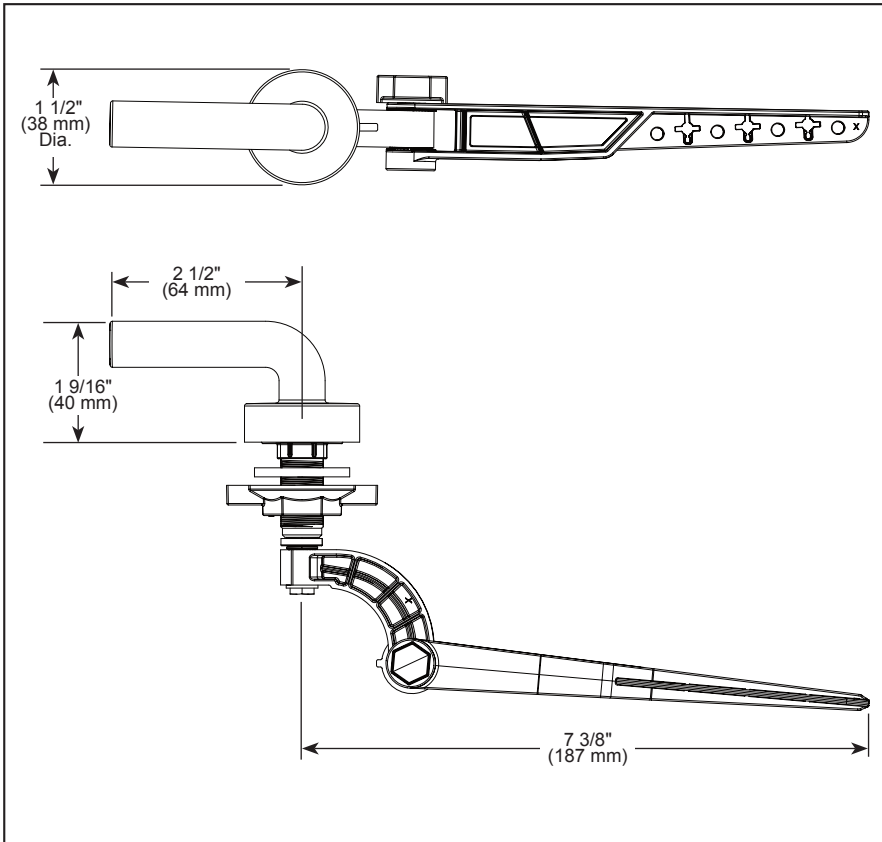

▲ Designate proper finish suffix

BRIZO^{MD}

ACCESSOIRES

- Collection Litze^{MD}
- Levier de réservoir universel

SPÉCIFICATIONS STANDARDS :

- Levier de réservoir universel à montage à l'avant ou sur le côté gauche