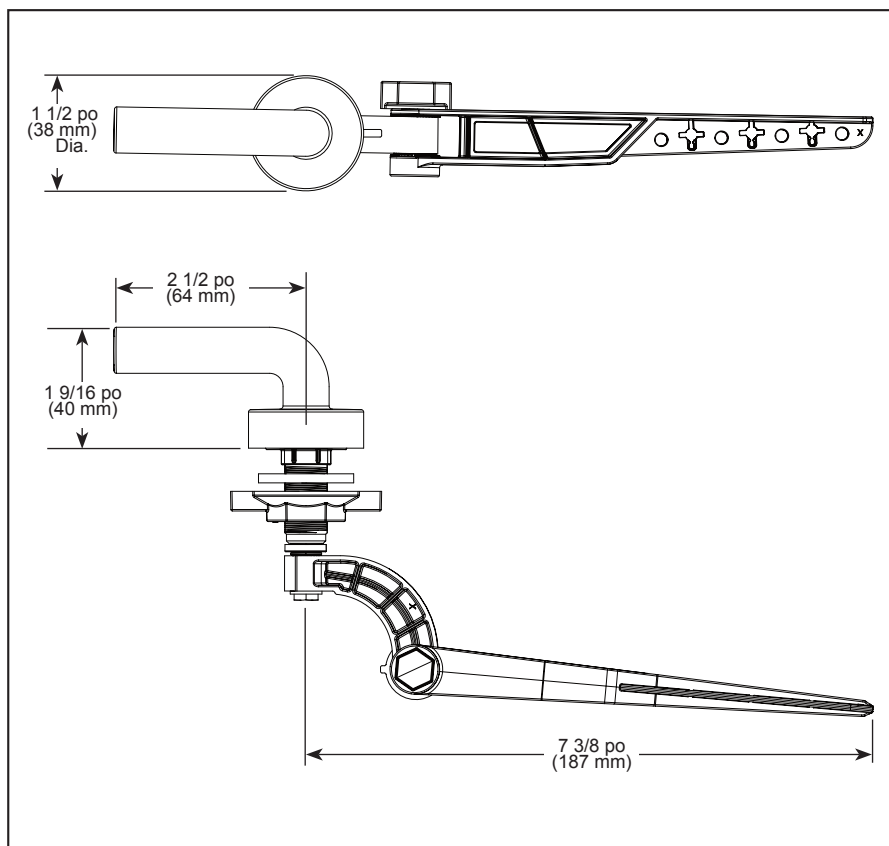

▲ Designate proper finish suffix

BRIZO^{MD}

ACCESSOIRES

- Collection Litze^{MD}
- Levier de réservoir universel

SPÉCIFICATIONS STANDARDS :

- Levier de réservoir universel à montage à l'avant ou sur le côté gauche